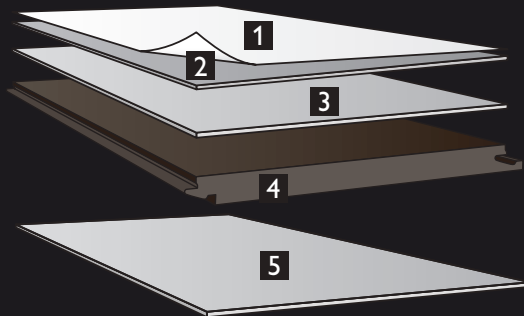

555 Click!

5,0 mm Clickversion
5,0 mm Click version

1. **1** Transparente
   0,55 mm Nutzschiicht
   inkl. PU-Vergütung

Transparent wear layer incl. PU treatment

1. **2** Fotofilm (Holz/Stein)
   Printed film layer (wood/stone)

1. **3** Stabilisierungsschicht
   Stabilisation layer

1. **4** Trägermaterial PVC
   Support layer PVC

1. **5** Empfohlene Unterlage:
   JK 139+
   Recommended underlay