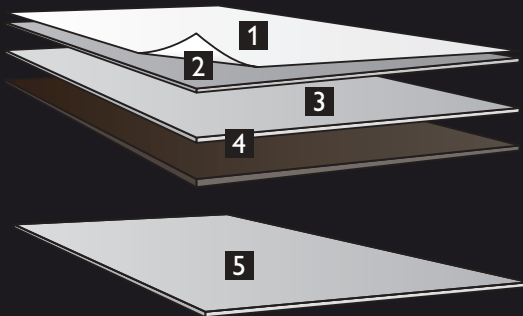

Eigenen
Raum foto-
grafieren und
Boden virtuell
wechseln!

Scan the code and use the design flooring in the room planner!

Produktdetails

Product details

555 / 555 Cycle

2,5 mm Klebevariante
2,5 mm Adhesive version