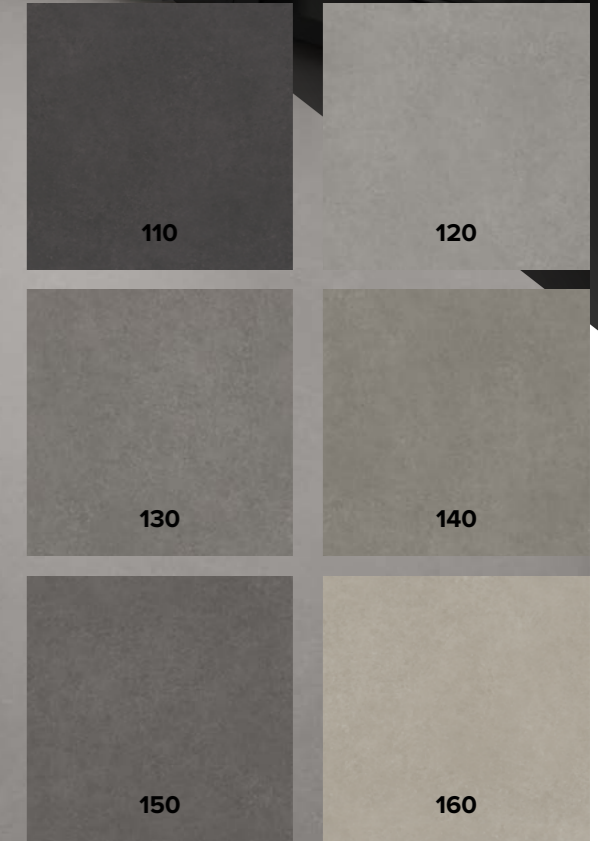

Terreno

610

620

Terreno 610, 620:
ook beschikbaar in Rigid Click.

Terreno - 610

Terreno visgraat XL

61

62

Terreno visgraat XL 61, 62:
ook beschikbaar in Rigid Click.

Terreno visgraat XL - 62

Touchstone Medium

Touchstone Medium - 104

Touchstone Grand

Touchstone Grand - 130

Attico / Attico visgraat XL

Artikelnummer	2157		
Aantal kleuren	4		
Materiaal	Heterogene pvc met PU beschermlaag		
Afwerking	Register embossing en V-groef	Attico	Attico visgraat XL
Verpakking		10 planken = 3,62 m ² per doos	16 planken = 1,87 m ² per doos
Afmeting	EN ISO 24342	236 x 1520 x 2,5 mm	153 x 765 x 2,5 mm
Totale dikte	EN ISO 24346	2,5 mm	2,5 mm
Dikte van de toplaag	EN ISO 24340	0,55 mm	0,55 mm
Totaal gewicht	EN ISO 23997	±4492 g/m ²	±4492 g/m ²
Type	Alle kleuren	Dryback	Dryback
Unieke planken		4	12
Brandklasse	EN 13501-1	Bfl-s1	Bfl-s1
Restindruk	EN ISO 24343-1	0,1 mm	0,1 mm
Dimensionele stabiliteit	EN ISO 23999	≤ 0,1 %	≤ 0,1 %
Lichtechtheid	EN ISO 105-B02	5 - 6	5 - 6
Geschiktheid voor vloerverwarming >27	EN ISO 12667/ISO	Geschikt	Geschikt
Warmteweerstand	EN 12667	±0,0199 m ² K/W	±0,0199 m ² K/W
Slipweerstand	EN 13893	R10	R10
Gebruik met zwenkwielen	EN 425 / ISO 4918	Geschikt	Geschikt
Emissies VOS	EN 717-1	E1 HCHO	E1 HCHO
Geluidsabsorptie	EN ISO 16251-1	0.05 aw	0.05 aw
Geluidsisolatie	ISO 10140-1-5:2010	ΔLw 3dB / ΔLlin 1 dB	ΔLw 3dB / ΔLlin 1 dB
Indrukweerstand	ISO 24343-1:2012	< 0,1 mm	< 0,1 mm
Gebruiksklasse	EN ISO 10874	23 / 33 / 42	23 / 33 / 42