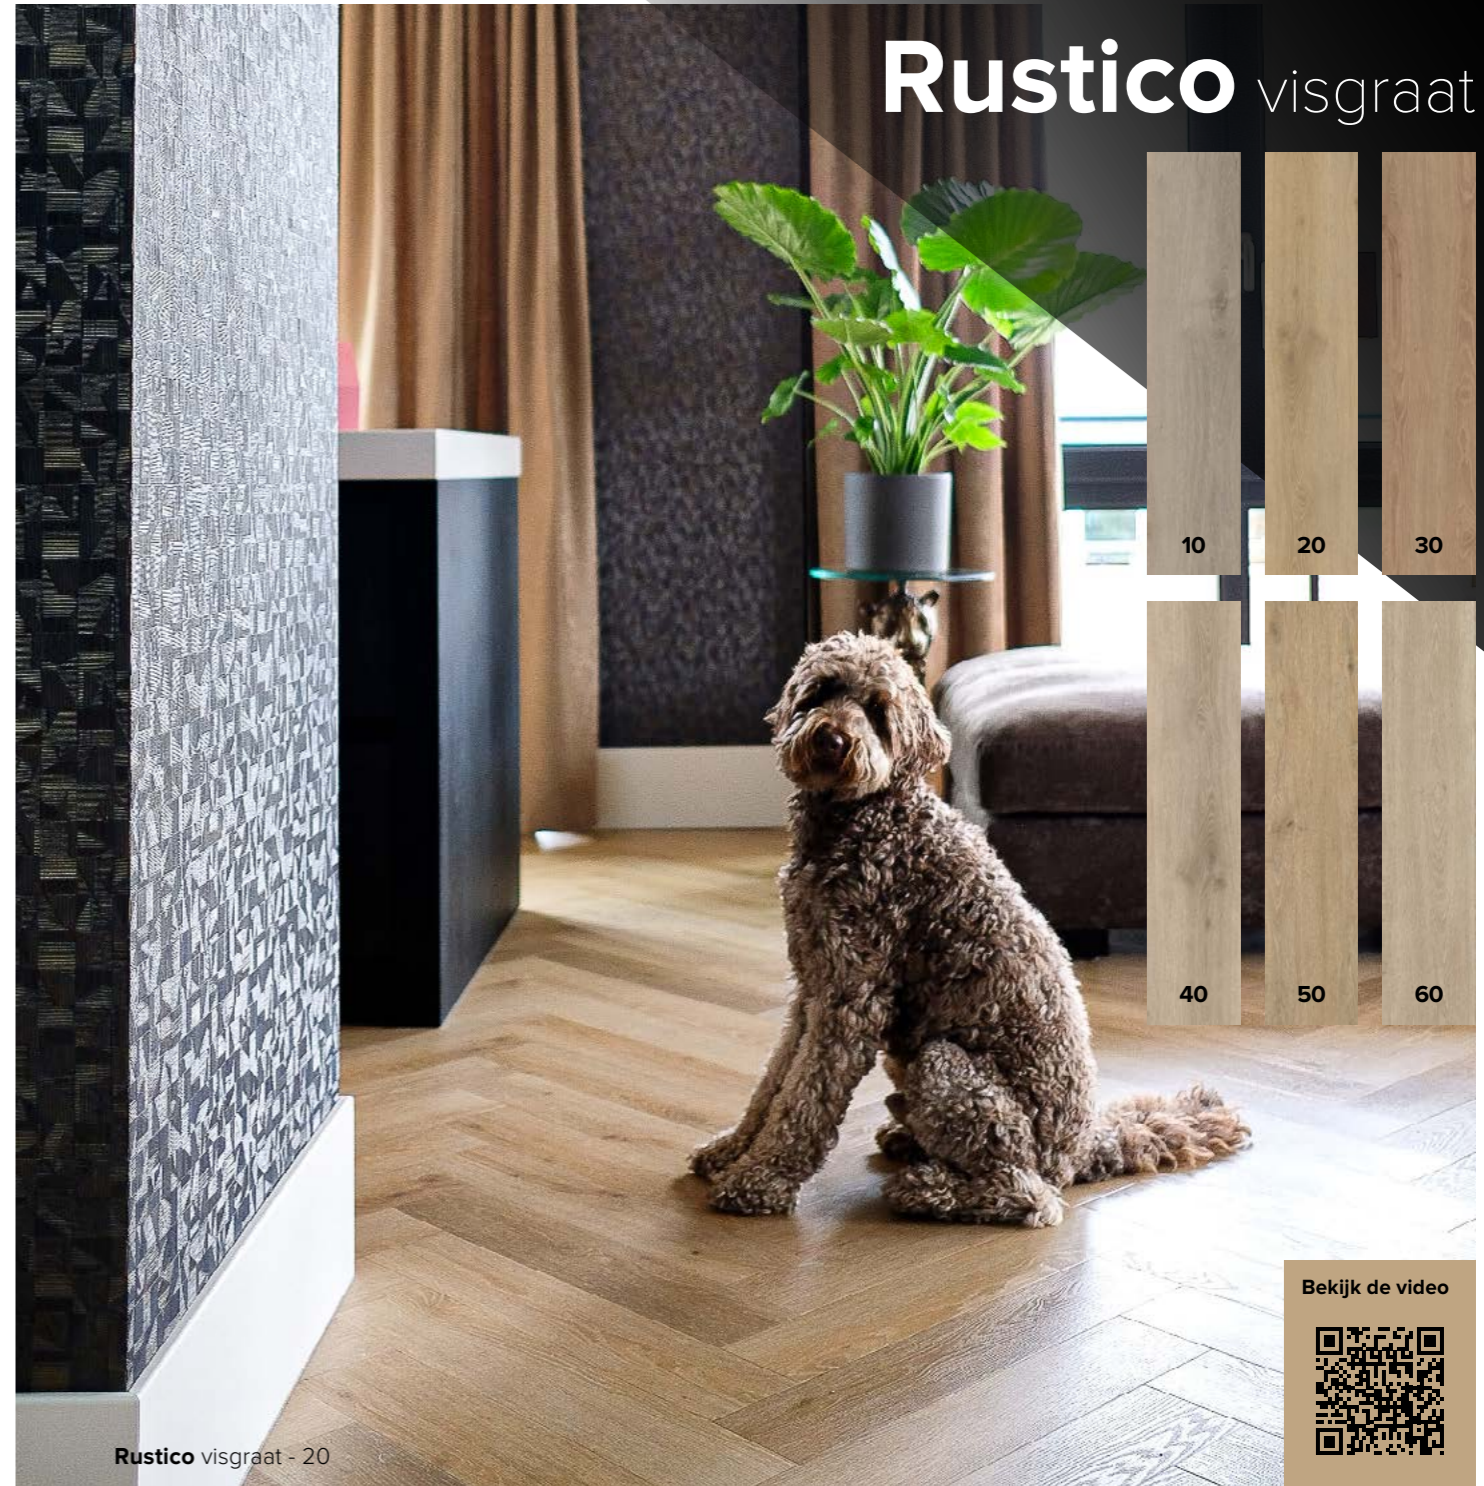

Palazzo Weense punt - 74

72

74

77

Palazzo Weense punt - 72

Rustico

Rustico visgraat

Bekijk de video

Terreno

610

620

Terreno 610, 620:
ook beschikbaar in Rigid Click.

Terreno - 610

Terreno visgraat XL

61

62