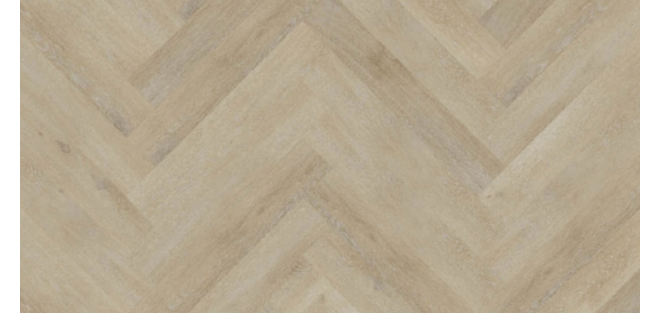

Como

5 **GD55** D5HB76565X
762 × 152,4 × 2,5 mm
5 **IC55** 85HB76565X
720 × 120 × 8 mm