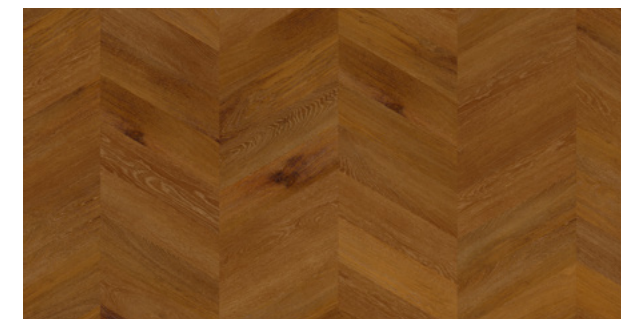

Rivière

5 IC55 6816731X
1407,8 x 305 x 8 mm

Blé

Available in:

IC
55

Scan here |
Hier scannen