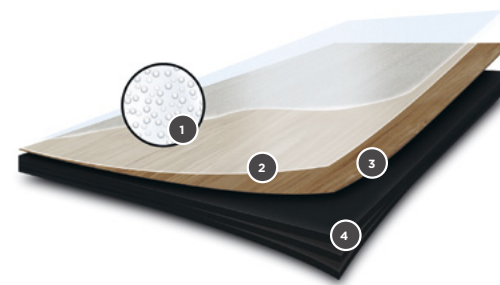

Design that speaks to you

Design, das Sie anspricht

Discover flooring that reflects your style, performs beautifully, and stands out. With three collections—Essentials™, Excellence™, and Contours™—Aspecta™ offers timeless design, modern comfort, and bold patterns for every space.

Entdecken Sie Böden, die Stil zeigen, stark performen und auffallen. Mit Essentials™, Excellence™ und Contours™ bietet Aspecta™ zeitloses Design, modernen Komfort und markante Muster für jeden Raum.

■ Aspecta Essentials™ ■ Aspecta Excellence™

XXL-Plank | XXL-Paneel XXL-Plank | XXL-Paneel RC55 1.830 × 228 × 6 mm	Plank | Paneel Plank | Paneel GD30 1.219,2 × 228,6 × 2 mm RC30 1.210 × 225 × 4,8 mm XL-Plank | XL-Paneel XL-Plank | XL-Paneel GD55 1.524 × 228,6 × 2,5 mm IC55 1.510 × 220 × 8 mm RC55 1.510 × 220 × 5,2 mm

Rectangular Tile | Rechteckige Fliese Rectangular XL-Tile | Rechteckige XL-Fliese Rectangular Tile | Rechteckige Fliese GD30 609,6 × 304,8 × 2 mm RC30 610 × 305 × 4,8 mm Rectangular XL-Tile | Rechteckige XL-Fliese GD55 914,4 × 457,2 × 2,5 mm IC55 906 × 448 × 8 mm RC55 906 × 448 × 6 mm RC55 940 × 470 × 6 mm	Square Tile | Quadratische Fliese Square Tile | Quadratische Fliese GD55 609,6 × 609,6 × 2,5 mm

■ Aspecta Contours™

Herringbone GD55 762 × 152,4 × 2,5 mm IC55 720 × 120 × 8 mm	Chevron GD55 690 × 115 × 2,5 mm IC55 690 × 120 × 8 mm	Versailles IC55 1.407,8 × 305 × 8 mm

All planks and tiles feature a micro bevelled edge.
Alle Planken und Fliesen verfügen über eine Mikrofasen-Kante.

Sorelle
GD55: GD5525PL54198
RC55: RC5552PL54198

Where Innovation becomes visible

Wenn Innovation sichtbar wird

GD Glue Down

Ideal for rooms that are used intensively on a daily basis and for permanent installation. Für täglich intensiv genutzte Räume und für dauerhafte Verlegung ideal geeignet.