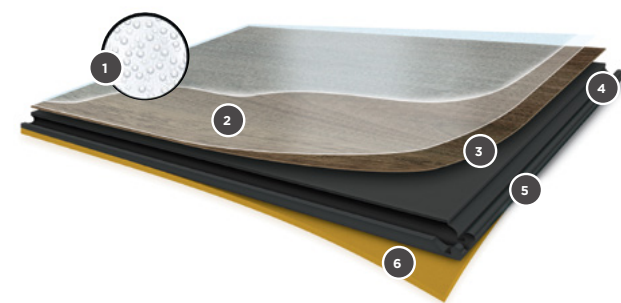

1. Duraspect™ Extreme Surface Protectant
2. Clear vinyl wear layer
3. High-resolution printed decorative film
4. SPC Core (Solid Polymer Core)
5. DROLOCK 100™ technology
6. Sound mitigating underlay