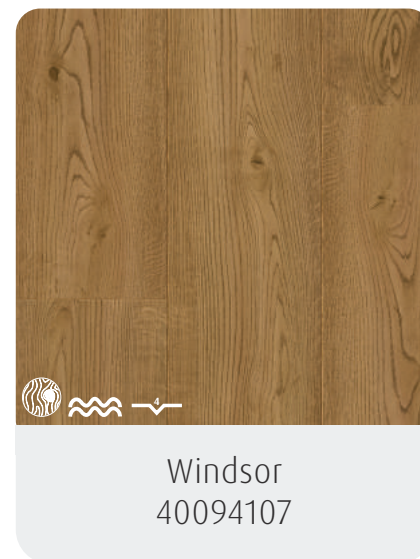

Lynnwood
40094101

Katie
40094102

Clyde
40094103

Cedar
40094104

Lee
40094105

Dallas

10 dessins deel 1

Afmeting plank	27,85 x 138 cm
Totale dikte	8 mm
Aantal m ² per pak	2,306 m ²