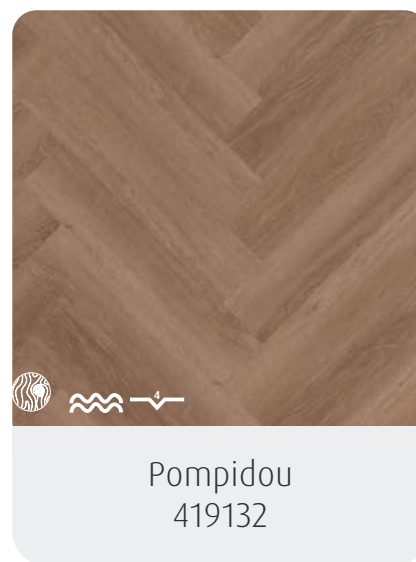

### Langs alle zijdes

Een V4 voeg omlijnt alle kanten van het paneel. De individuele planken zijn zo duidelijk zichtbaar en geven de vloer een robuuste uitstraling.

Bonaparte  
419160

de Gaulle  
419161

Pompidou  
419162

Auriol  
419163

Bonaparte  
419130

de Gaulle  
419131

Pompidou  
419132

Auriol  
419133

Ministre 121,92 x 22,86 cm

President 150 x 23 cm

Premier 74,93 x 15,24 cm