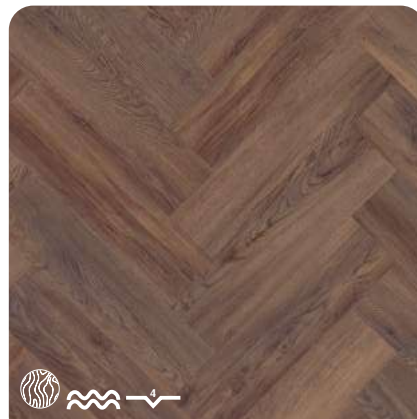

Rosalee
420030