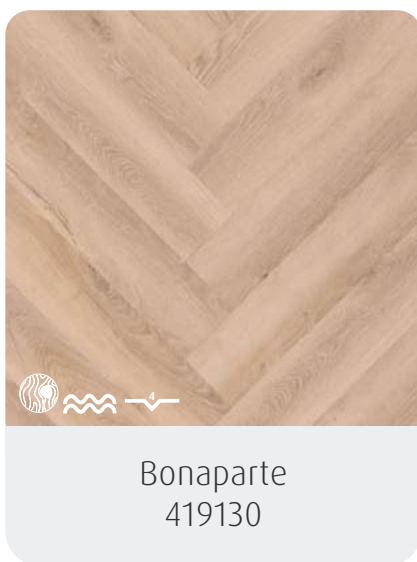

### Langs alle zijdes

Een V4 voeg omlijnt alle kanten van het paneel. De individuele planken zijn zo duidelijk zichtbaar en geven de vloer een robuuste uitstraling.

Bonaparte  
419160

de Gaulle  
419161

Pompidou  
419162

Auriol  
419163

Bonaparte  
419130

de Gaulle  
419131

Pompidou  
419132

Auriol  
419133

Ministre 121,92 x 22,86 cm

President 150 x 23 cm

Premier 74,93 x 15,24 cm